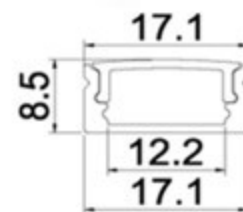

לוקאס - תאורה

גלריה לעיצוב גופי תאורה – לראות את האור ולהתאהב

אופציות לבחירת הלקוח

צבע גוף

כסוף	שחור	לבן	אחר

מקור אור

12W למטר	22W למטר	32W למטר	60W למטר

גוון אור

2700K אור חם צהוב	3000K אור חם	4200K אור ביניים	6000K אור קר

יש לרשום מידה מדויקת
ולציין האם להוסיף דרייבר