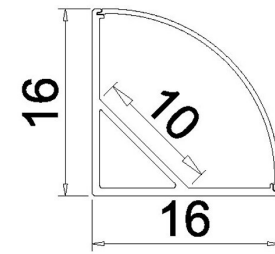

לוקאס - תאורה

גלריה לעיצוב גופי תאורה – לראות את האור ולהתאהב

אופציות לבחירת הלקוח

צבע גוף

אחר	לבן	שחור	כסוף

מקור אור

60W למטר	32W למטר	22W למטר	12W למטר

גוון אור

6000K אור קר	4200K אור ביניים	3000K אור חם	2700K אור חם צהוב

יש לרשום מידה מדויקת
ולציין האם להוסיף דרייבר